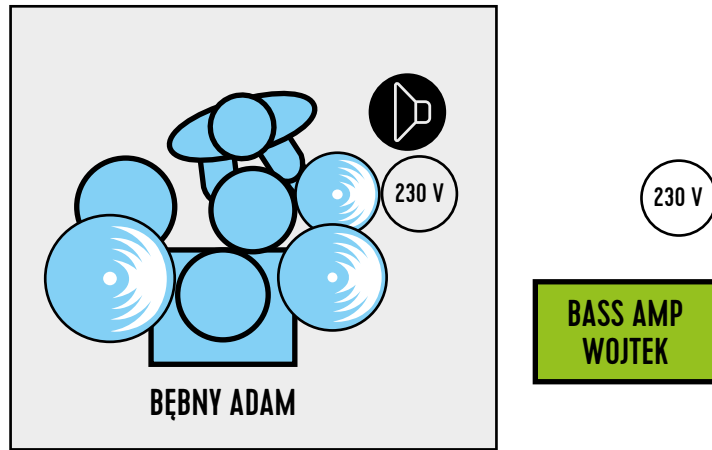

PLAN SCENY / AKUSTYCZNY / 2022

PLAN SCENY

KUBA GITARA AKUSTYCZNA

WOKAL SZURBO

WOJTEK BAS

TOMEK GITARA AKUSTYCZNA

WIDOWNIA

LEGENDA

DI-Box

Odsluch podłogowy / wedge

230 V Listwa zasilająca 230V